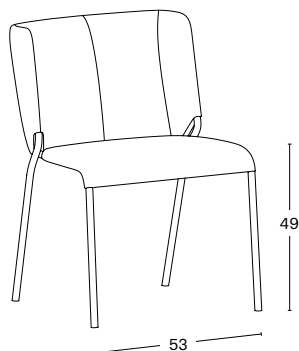

	I	dimensioni	spessore	volume	carico ammesso	peso	prezzo
	E	dimension	thickness	volume	admitted load	weight	price
	D	abmessungen	stärke	volumen	tragfähigkeit	gewicht	preis
	F	dimension	épaisseur	volume	charge admise	poids	prix
		cm	mm	m3	kg	kg	euro

She

53 x 56 x h 80

0,404

11

design Massimo Castagna 2021

FINITURA STRUTTURA / STRUCTURE FINISH STRUKTURAUSFÜHRUNG / FINITION STRUCTURE	SEDUTA-SCHIENALE / SEAT-BACKREST SITZ-SITZLEHNE / ASSISE-DOSSIER	
VERNICIATA / LACQUERED LACKIERT / LACQUÉE	ECOPELLE / FAUX LEATHER ÖKOLEDER / ÉCO-CUIR	PELLE / LEATHER LEDER / CUIR
nero / black / schwarz / noir		
grigio antracite / anthracite grey Anthrazit grau / gris anthracite		
bianco / white / weiß / blanc		
CROMATO / CHROME CHROM / CHROME		
cromo lucido / polished chrome Chrom glänzend / chrome brillant		
canna di fucile lucido / polished gunmetal Gunmetal glänzend / gunmetal brillant		