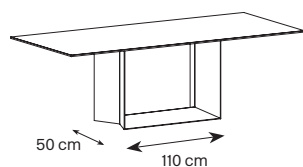

I	dimensioni	spessore	volume	carico ammesso	peso
E	dimension	thickness	volume	admitted load	weight
D	abmessungen	stärke	volumen	tragfähigkeit	gewicht
F	dimension	épaisseur	volume	charge admise	poids

	cm	mm	m3	kg	kg

T5 ceramic

design Giulio Mancini 2018

200 x 100 x h.75

8+5

0,70

150

128