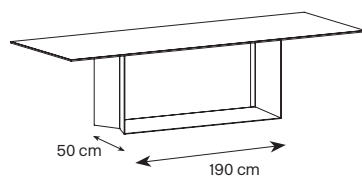

	I	dimensioni	spessore	volume	carico ammesso	peso
	E	dimension	thickness	volume	admitted load	weight
	D	abmessungen	stärke	volumen	tragfähigkeit	gewicht
	F	dimension	épaisseur	volume	charge admise	poids
		cm	mm	m3	kg	kg
T5 design Giulio Mancini 2018 		180 x 90 x h.75	12	0,68	150	100
		200 x 100 x h.75	12	0,70	150	112
		225 x 90 x h.75	12	0,72	150	125
		245 x 90 x h.75	12	0,92	150	130
		245 x 120 x h.75	12	0,96	150	157
		260 x 100 x h.75	15	0,94	150	154
		280 x 100 x h.75	15	0,95	150	171
	0					
		300 x 100 x h.75	15	1,16	150	179

T5 ceramic

design Giulio Mancini 2018

200 x 100 x h.75

8+5

0,70

150

128

220 x 100 x h.75

8+5

0,71

150

136

260 x 100 x h.75

8+5

0,94

150

163

300 x 100 x h.75

8+5

1,16

150

192

320 x 120 x h.75

10+5