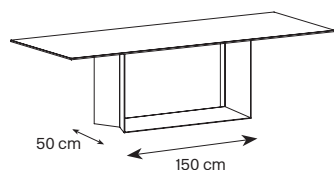

	I	dimensioni	spessore	volume	carico ammesso	peso
	E	dimension	thickness	volume	admitted load	weight
	D	abmessungen	stärke	volumen	tragfähigkeit	gewicht
	F	dimension	épaisseur	volume	charge admise	poids
		cm	mm	m3	kg	kg
T5 design Giulio Mancini 2018 		180 x 90 x h.75	12	0,68	150	100
		200 x 100 x h.75	12	0,70	150	112
		225 x 90 x h.75	12	0,72	150	125
		245 x 90 x h.75	12	0,92	150	130
		245 x 120 x h.75	12	0,96	150	157
		260 x 100 x h.75	15	0,94	150	154
		280 x 100 x h.75	15	0,95	150	171
	0					
		300 x 100 x h.75	15	1,16	150	179

I	dimensioni	spessore	volume	carico ammesso	peso
E	dimension	thickness	volume	admitted load	weight
D	abmessungen	stärke	volumen	tragfähigkeit	gewicht
F	dimension	épaisseur	volume	charge admise	poids

	cm	mm	m3	kg	kg
--	----	----	----	----	----

T5 ceramic

design Giulio Mancini 2018

200 x 100 x h.75

8+5

0,70

150

128

220 x 100 x h.75

8+5

0,71

150

136

260 x 100 x h.75

8+5

0,94

150