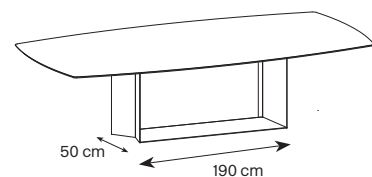

	I	dimensioni	spessore	volume	carico ammesso	peso
	E	dimension	thickness	volume	admitted load	weight
	D	abmessungen	stärke	volumen	tragfähigkeit	gewicht
	F	dimension	épaisseur	volume	charge admise	poids
		cm	mm	m3	kg	kg
T5 design Giulio Mancini 2018 		180 x 90 x h.75	12	0,68	150	100
		200 x 100 x h.75	12	0,70	150	112
		225 x 90 x h.75	12	0,72	150	125
		245 x 90 x h.75	12	0,92	150	130
		245 x 120 x h.75	12	0,96	150	157
		260 x 100 x h.75	15	0,94	150	154
		280 x 100 x h.75	15	0,95	150	171
	0					
		300 x 100 x h.75	15	1,16	150	179

T5 ceramic

design Giulio Mancini 2018

200 x 100 x h.75

8+5

0,70

150

128

220 x 100 x h.75

163

300 x 100 x h.75

8+5

1,16

150

192

320 x 120 x h.75

10+5

1,25

150

242

240 x 115 x h.75

8+5

0,95

150

170