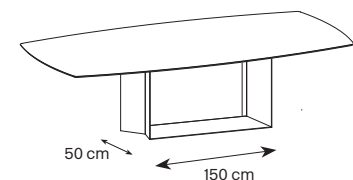

	I	dimensioni	spessore	volume	carico ammesso	peso
	E	dimension	thickness	volume	admitted load	weight
	D	abmessungen	stärke	volumen	tragfähigkeit	gewicht
	F	dimension	épaisseur	volume	charge admise	poids
		cm	mm	m3	kg	kg
T5 design Giulio Mancini 2018 		180 x 90 x h.75	12	0,68	150	100
		200 x 100 x h.75	12	0,70	150	112
		225 x 90 x h.75	12	0,72	150	125
		245 x 90 x h.75	12	0,92	150	130
		245 x 120 x h.75	12	0,96	150	157
		260 x 100 x h.75	15	0,94	150	154
		280 x 100 x h.75	15	0,95	150	171
	0					
		300 x 100 x h.75	15	1,16	150	179

8+5

0,71

150

136

260 x 100 x h.75

8+5

0,94

150

163

300 x 100 x h.75

8+5

1,16

150

192

320 x 120 x h.75

10+5

1,25

150

242

240 x 115 x h.75

8+5

0,95

150

170