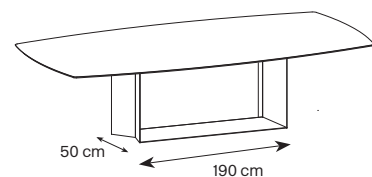

	I	dimensioni	spessore	volume	carico ammesso	peso
	E	dimension	thickness	volume	admitted load	weight
	D	abmessungen	stärke	volumen	tragfähigkeit	gewicht
	F	dimension	épaisseur	volume	charge admise	poids
		cm	mm	m3	kg	kg
T5 design Giulio Mancini 2018 		180 x 90 x h.75	12	0,68	150	100
		200 x 100 x h.75	12	0,70	150	112
		225 x 90 x h.75	12	0,72	150	125
		245 x 90 x h.75	12	0,92	150	130
		245 x 120 x h.75	12	0,96	150	157
		260 x 100 x h.75	15	0,94	150	154
		280 x 100 x h.75	15	0,95	150	171
	0					
		300 x 100 x h.75	15	1,16	150	179

163

300 x 100 x h.75

8+5

1,16

150

192

320 x 120 x h.75

10+5

1,25

150

242

240 x 115 x h.75

8+5

0,95

150

170

280 x 115 x h.75

8+5

0,38

150

188

320 x 115 x h.75

8+5

1,20