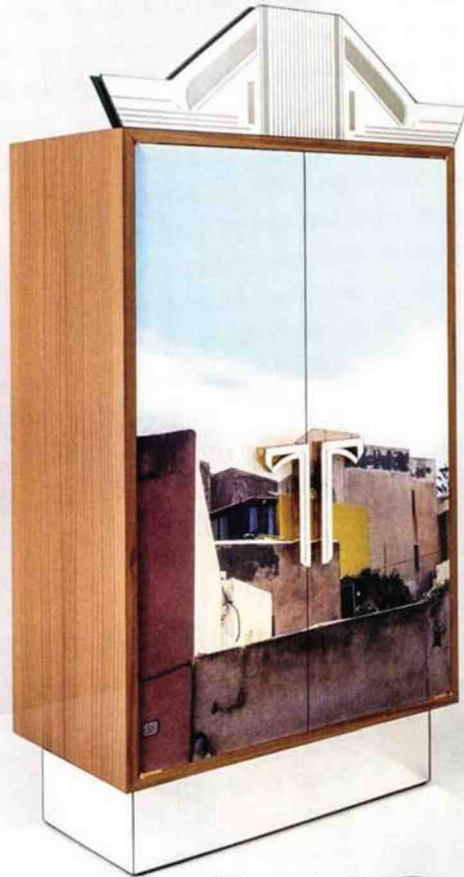

Cabinet en bois imprimé, miroir, bronze et verre. Printed wood, bronze and glass cabinet. L 115 x h 60 x h 224 cm, Armadio 098, Dimorestudio.

Photo Simone Fiorini.

LES RANGEMENTS

Storage furniture

On continue à leur confier ses affaires... même s'ils restent des meubles décoratifs à part entière.

As decorative as any *objet d'art*, these pieces also provide a vital practical function.

par / by
Sarah de Beaumont.

Les blocs modulables

Building blocks

5. Système de rangement en bois, laiton, ciment et fer. Wood, brass, cement and iron storage system. L 60 x l 18 x h 60 cm, design Bruno Fattorini, Square, **MDF Italia**.

6. Modules en plaqué bois. Wood veneer storage modules. À partir de L 33 x l 26 x h 16 cm, design Julien De Smedt, *Mini Stacked*, **Muuto** chez Fleux.

7. Étagère en verre. Glass shelf. À partir de L 27 x l 47 x h 76 cm, design Patricia Urquiola et Federico Pepe, *Miscredenza*, **Editions Milano**.

8. Étagère en céramique et verre. Ceramic and glass shelf. L 180 x l 25 x h 120 cm, design Gonzo & Vicari, *Dazibao ceramic*, **Tonelli Design**.