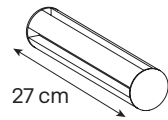

Transistor

design Barberini & Gunnell 2012

G Giunto alluminio / Aluminium joint / Joint en aluminium / Verbindungsteil in Aluminium

€ 110

P30

P45

P60

P90

P120

L90

S120

T90

T120

□ vetro extrachiaro / extra clear glass / Glas extrahell / Verre extra claire

- Mensole modulari. Fissaggio a parete con un giunto cilindrico in alluminio. Le mensole in vetro di diversa misura e forma sono disponibili in vetro trasparente o extrachiaro.
- Modular wall shelves. Wall fixing with cylindrical aluminium joints. The glass shelves in different sizes and forms are available in clear or extra clear glass.
- Tablettes au mur modulaires. Fixation murale avec joints cylindrique en aluminium. Les tablettes en verre de différents mesures et formes sont disponible en verre claire ou extra claire.
- Modulare Wandkonsolen. Wandbefestigung mit zylindrischen Verbindungen aus Aluminium. Die Glaskonsolen in verschiedenen Maßen und Formen sind in transparentem oder extrahellem Glas erhältlich.