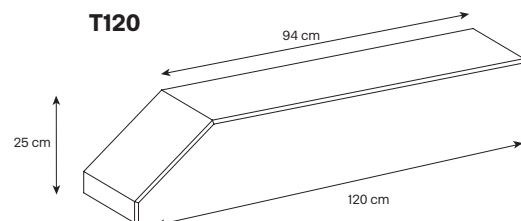

P120

L90

S120

T90

T120

□ vetro extrachiaro / extra clear glass / Glas extrahell / Verre extra claire

- Mensole modulari. Fissaggio a parete con un giunto cilindrico in alluminio. Le mensole in vetro di diversa misura e forma sono disponibili in vetro trasparente o extrachiaro.
- Modular wall shelves. Wall fixing with cylindrical aluminium joints. The glass shelves in different sizes and forms are available in clear or extra clear glass.
- Tablettes au mur modulaires. Fixation murale avec joints cylindrique en aluminium. Les tablettes en verre de différents mesures et formes sont disponible en verre claire ou extra claire.
- Modulare Wandkonsolen. Wandbefestigung mit zylindrischen Verbindungen aus Aluminium. Die Glaskonsolen in verschiedenen Maßen und Formen sind in transparentem oder extrahellem Glas erhältlich.