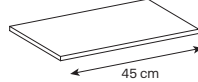

Transistor

design Barberini & Gunnell 2012

G Giunto alluminio / Aluminium joint / Joint en aluminium / Verbindungsteil in Aluminium

€ 110

P30

P45

P60

P90

P120

L90

S120

T90

T120

□ vetro extrachiaro / extra clear glass / Glas extrahell / Verre extra claire

- Mensole modulari. Fissaggio a parete con un giunto cilindrico in alluminio. Le mensole in vetro di diversa misura e forma sono disponibili in vetro trasparente o extrachiaro.
- Modular wall shelves. Wall fixing with cylindrical aluminium joints. The glass shelves in different sizes and forms are available in clear or extra clear glass.
- Tablettes au mur modulaires. Fixation murale avec joints cylindrique en aluminium. Les tablettes en verre de différents mesures et formes sont disponible en verre claire ou extra claire.
- Modulare Wandkonsolen. Wandbefestigung mit zylindrischen Verbindungen aus Aluminium. Die Glaskonsolen in verschiedenen Maßen und Formen sind in transparentem oder extrahellem Glas erhältlich.