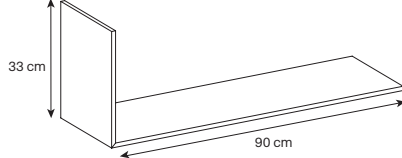

P120

L90

S120

T90

T120

□ vetro extrachiaro / extra clear glass / Glas extrahell / Verre extra claire

- Mensole modulari. Fissaggio a parete con un giunto cilindrico in alluminio. Le mensole in vetro di diversa misura e forma sono disponibili in vetro trasparente o extrachiaro.
- Modular wall shelves. Wall fixing with cylindrical aluminium joints. The glass shelves in different sizes and forms are available in clear or extra clear glass.
- Tablettes au mur modulaires. Fixation murale avec joints cylindrique en aluminium. Les tablettes en verre de différents mesures et formes sont disponible en verre claire ou extra claire.
- Modulare Wandkonsolen. Wandbefestigung mit zylindrischen Verbindungen aus Aluminium. Die Glaskonsolen in verschiedenen Maßen und Formen sind in transparentem oder extrahellem Glas erhältlich.