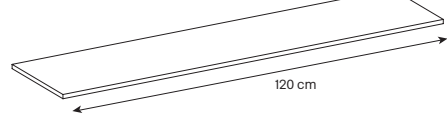

P120

L90

S120

T90

T120

□ vetro extrachiaro / extra clear glass / Glas extrahell / Verre extra claire

- Mensole modulari. Fissaggio a parete con un giunto cilindrico in alluminio. Le mensole in vetro di diversa misura e forma sono disponibili in vetro trasparente o extrachiaro.
- Modular wall shelves. Wall fixing with cylindrical aluminium joints. The glass shelves in different sizes and forms are available in clear or extra clear glass.
- Tablettes au mur modulaires. Fixation murale avec joints cylindrique en aluminium. Les tablettes en verre de différents mesures et formes sont disponible en verre claire ou extra claire.
- Modulare Wandkonsolen. Wandbefestigung mit zylindrischen Verbindungen aus Aluminium. Die Glaskonsolen in verschiedenen Maßen und Formen sind in transparentem oder extrahellem Glas erhältlich.