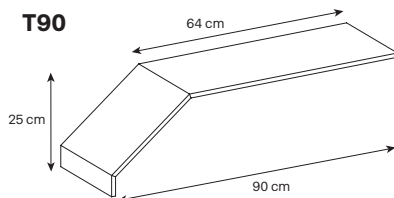

P120

L90

S120

T90

T120

□ vetro extrachiaro / extra clear glass / Glas extrahell / Verre extra claire

- Mensole modulari. Fissaggio a parete con un giunto cilindrico in alluminio. Le mensole in vetro di diversa misura e forma sono disponibili in vetro trasparente o extrachiaro.
- Modular wall shelves. Wall fixing with cylindrical aluminium joints. The glass shelves in different sizes and forms are available in clear or extra clear glass.
- Tablettes au mur modulaires. Fixation murale avec joints cylindrique en aluminium. Les tablettes en verre de différents mesures et formes sont disponible en verre claire ou extra claire.
- Modulare Wandkonsolen. Wandbefestigung mit zylindrischen Verbindungen aus Aluminium. Die Glaskonsolen in verschiedenen Maßen und Formen sind in transparentem oder extrahellem Glas erhältlich.