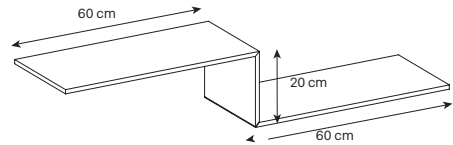

P120

L90

S120

T90

T120

□ vetro extrachiaro / extra clear glass / Glas extrahell / Verre extra claire

- Mensole modulari. Fissaggio a parete con un giunto cilindrico in alluminio. Le mensole in vetro di diversa misura e forma sono disponibili in vetro trasparente o extrachiaro.
- Modular wall shelves. Wall fixing with cylindrical aluminium joints. The glass shelves in different sizes and forms are available in clear or extra clear glass.
- Tablettes au mur modulaires. Fixation murale avec joints cylindrique en aluminium. Les tablettes en verre de différents mesures et formes sont disponible en verre claire ou extra claire.
- Modulare Wandkonsolen. Wandbefestigung mit zylindrischen Verbindungen aus Aluminium. Die Glaskonsolen in verschiedenen Maßen und Formen sind in transparentem oder extrahellem Glas erhältlich.