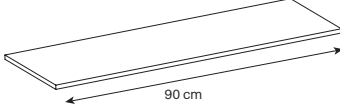

P120

L90

S120

T90

T120

□ vetro extrachiaro / extra clear glass / Glas extrahell / Verre extra claire

- Mensole modulari. Fissaggio a parete con un giunto cilindrico in alluminio. Le mensole in vetro di diversa misura e forma sono disponibili in vetro trasparente o extrachiaro.
- Modular wall shelves. Wall fixing with cylindrical aluminium joints. The glass shelves in different sizes and forms are available in clear or extra clear glass.
- Tablettes au mur modulaires. Fixation murale avec joints cylindrique en aluminium. Les tablettes en verre de différents mesures et formes sont disponible en verre claire ou extra claire.
- Modulare Wandkonsolen. Wandbefestigung mit zylindrischen Verbindungen aus Aluminium. Die Glaskonsolen in verschiedenen Maßen und Formen sind in transparentem oder extrahellem Glas erhältlich.