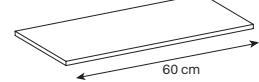

Transistor

design Barberini & Gunnell 2012

G Giunto alluminio / Aluminium joint / Joint en aluminium / Verbindungsteil in Aluminium

€ 110

P30

P45

P60

P90

P120

L90

S120

T90

T120

□ vetro extrachiaro / extra clear glass / Glas extrahell / Verre extra claire

- Mensole modulari. Fissaggio a parete con un giunto cilindrico in alluminio. Le mensole in vetro di diversa misura e forma sono disponibili in vetro trasparente o extrachiaro.
- Modular wall shelves. Wall fixing with cylindrical aluminium joints. The glass shelves in different sizes and forms are available in clear or extra clear glass.
- Tablettes au mur modulaires. Fixation murale avec joints cylindrique en aluminium. Les tablettes en verre de différents mesures et formes sont disponible en verre claire ou extra claire.
- Modulare Wandkonsolen. Wandbefestigung mit zylindrischen Verbindungen aus Aluminium. Die Glaskonsolen in verschiedenen Maßen und Formen sind in transparentem oder extrahellem Glas erhältlich.