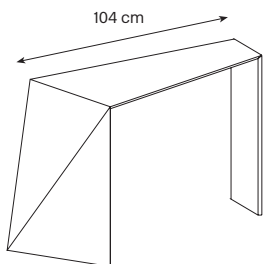

	I	dimensioni	spessore	volume	carico ammesso	peso
	E	dimension	thickness	volume	admitted load	weight
	D	abmessungen	stärke	volumen	tragfähigkeit	gewicht
	F	dimension	épaisseur	volume	charge admise	poids
		cm	mm	m3	kg	kg

Penrose Console

design Isao Hosoe 2013
con Lucia Fontana e Masaya Hashimoto

120 x 48 x h 75 15 0,61 40 42

- Vetro trasparente / Transparent glass / Glas transparent / Verre transparent
- Vetro extrachiaro / Extra clear glass / Glas extrahell / Verre extra-claire

Penrose Desk

design Isao Hosoe 2013
con Lucia Fontana e Masaya Hashimoto

185 x 78 x h 75 15 1,37 80 77

- Vetro trasparente / Transparent glass / Glas transparent / Verre transparent
- Vetro extrachiaro / Extra clear glass / Glas extrahell / Verre extra-claire