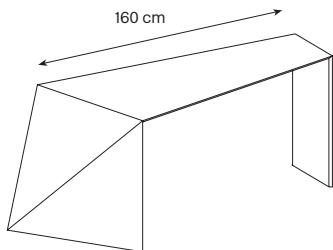

	I	dimensioni	spessore	volume	carico ammesso	peso
	E	dimension	thickness	volume	admitted load	weight
	D	abmessungen	stärke	volumen	tragfähigkeit	gewicht
	F	dimension	épaisseur	volume	charge admise	poids
		cm	mm	m3	kg	kg

Penrose Console

design Isao Hosoe 2013
con Lucia Fontana e Masaya Hashimoto

120 x 48 x h 75 15 0,61 40 42

- Vetro trasparente / Transparent glass / Glas transparent / Verre transparent
- Vetro extrachiaro / Extra clear glass / Glas extrahell / Verre extra-claire

Penrose Desk

design Isao Hosoe 2013
con Lucia Fontana e Masaya Hashimoto

185 x 78 x h 75 15 1,37 80 77

- Vetro trasparente / Transparent glass / Glas transparent / Verre transparent
- Vetro extrachiaro / Extra clear glass / Glas extrahell / Verre extra-claire