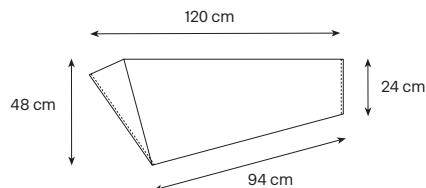

	I	dimensioni	spessore	volume	carico ammesso	peso
	E	dimension	thickness	volume	admitted load	weight
	D	abmessungen	stärke	volumen	tragfähigkeit	gewicht
	F	dimension	épaisseur	volume	charge admise	poids
		cm	mm	m3	kg	kg

Penrose Console

design Isao Hosoe 2013
con Lucia Fontana e Masaya Hashimoto

120 x 48 x h 75 15 0,61 40 42

- Vetro trasparente / Transparent glass / Glas transparent / Verre transparent
- Vetro extrachiaro / Extra clear glass / Glas extrahell / Verre extra-claire

Penrose Desk

design Isao Hosoe 2013
con Lucia Fontana e Masaya Hashimoto

185 x 78 x h 75 15 1,37 80 77

- Vetro trasparente / Transparent glass / Glas transparent / Verre transparent
- Vetro extrachiaro / Extra clear glass / Glas extrahell / Verre extra-claire