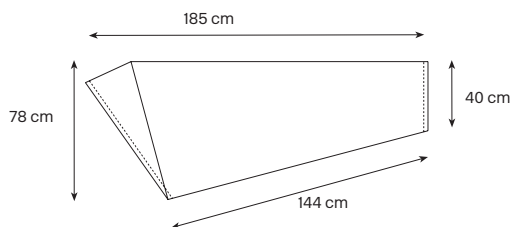

	I	dimensioni	spessore	volume	carico ammesso	peso
	E	dimension	thickness	volume	admitted load	weight
	D	abmessungen	stärke	volumen	tragfähigkeit	gewicht
	F	dimension	épaisseur	volume	charge admise	poids
		cm	mm	m3	kg	kg

Penrose Console

design Isao Hosoe 2013
con Lucia Fontana e Masaya Hashimoto

120 x 48 x h 75 15 0,61 40 42

- Vetro trasparente / Transparent glass / Glas transparent / Verre transparent
- Vetro extrachiaro / Extra clear glass / Glas extrahell / Verre extra-claire

Penrose Desk

design Isao Hosoe 2013
con Lucia Fontana e Masaya Hashimoto

185 x 78 x h 75 15 1,37 80 77

- Vetro trasparente / Transparent glass / Glas transparent / Verre transparent
- Vetro extrachiaro / Extra clear glass / Glas extrahell / Verre extra-claire