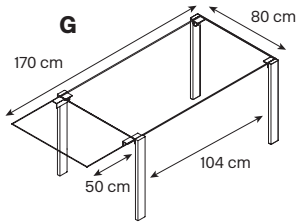

	I	dimensioni	spessore	volume	carico ammesso	peso
	E	dimension	thickness	volume	admitted load	weight
	D	abmessungen	stärke	volumen	tragfähigkeit	gewicht
	F	dimension	épaisseur	volume	charge admise	poids

	cm	mm	m3	kg	kg
--	----	----	----	----	----

Livingstone mono

design Giulio Mancini 2006 / 2011

	80/130 x 80 x h 74	15 / 10	0,12	*170 / **40	52
F					

	120/170 x 80 x h 74	15 / 10	0,16	*170 / **40	68
G					

	80/120 x 120 x h 74	15 / 10	0,16	*170 / **40	70
H					

	90/140 x 90 x h 74	15 / 10	0,14	*170 / **40	64
I					

	120/170 x 90 x h 74	15 / 10	0,17	*170 / **40	70
L					

Maggiorazione per gambe in finitura: **ORO, RAME SPAZZOLATO, BRONZO SPAZZOLATO E CANNA DI FUCILE.**
 Surcharge for legs finishing in: **BRUSHED COPPER, BRUSHED BRONZE, GUNMETAL OR GOLD.**
 Aufpreis für Beine in Ausführung: **GEBÜRSTETES KUPFER, GEBÜRSTETE BRONZE, GUNMETAL ODER GOLD.**
 Surcôt pour pieds en finition: **CUIVRE BROSSE, BRONZE BROSSE, GUNMETAL OU OR.**