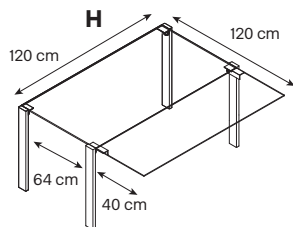

	I	dimensioni	spessore	volume	carico ammesso	peso
	E	dimension	thickness	volume	admitted load	weight
	D	abmessungen	stärke	volumen	tragfähigkeit	gewicht
	F	dimension	épaisseur	volume	charge admise	poids

	cm	mm	m3	kg	kg
--	----	----	----	----	----

Livingstone mono

design Giulio Mancini 2006 / 2011

	80/130 x 80 x h 74	15 / 10	0,12	*170 / **40	52
F					

	120/170 x 80 x h 74	15 / 10	0,16	*170 / **40	68
G					