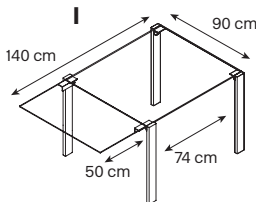

80/120 x 120 x h 74	15 / 10	0,16	*170 / **40	70
H					

	90/140 x 90 x h 74	15 / 10	0,14	*170 / **40	64
I					

	120/170 x 90 x h 74	15 / 10	0,17	*170 / **40	70
L					

Maggiorazione per gambe in finitura: **ORO, RAME SPAZZOLATO, BRONZO SPAZZOLATO E CANNA DI FUCILE.**
Surcharge for legs finishing in: **BRUSHED COPPER, BRUSHED BRONZE, GUNMETAL OR GOLD.**
Aufpreis für Beine in Ausführung: **GEBÜRSTETES KUPFER, GEBÜRSTETE BRONZE, GUNMETAL ODER GOLD.**
Surcôt pour pieds en finition: **CUIVRE BROSSE, BRONZE BROSSE, GUNMETAL OU OR.**

Maggiorazione per gambe rivestite in **CUOIO NATURALE O TESTA DI MORO**
Supplement for legs covered with **NATURAL OR DARK LEATHER.**
Aufpreis für Beine mit **NATURLEDER ODER DUNKLEM LEDER UBERZOGEN.**
Augmentation pieds recouverts en **CUIR NATUREL OU TETE-DE-MAURE.**

- Piano trasparente con allungo trasparente / transparent glass top with transparent extension leave / Glasplatte transparent mit transparenten Verlängerungsplatte / plateau en verre transparent avec rallonges transparent
- Piano extrachiaro con allungo extrachiaro / extraclear glass top and extraclear extension leave / Glasplatte extrahell mit extrahellen Verlängerungsplatte / plateau en verre extra claire avec rallonges extraclasses

SPECIFICARE SEMPRE FINITURA GAMBE. / ALWAYS SPECIFY LEGS FINISHING.
IMMER DIE AUSFÜHRUNG DER BEINE ANGEBEN. / SPECIFIEZ TOUJOURS LA FINITION DES PIEDS.

* per tavolo/for table/für den Tisch/pour table   ** per allungo/for extension/für Verlängerungsstück/pour allonge