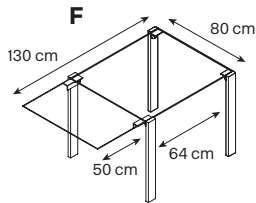

	I	dimensioni	spessore	volume	carico ammesso	peso
	E	dimension	thickness	volume	admitted load	weight
	D	abmessungen	stärke	volumen	tragfähigkeit	gewicht
	F	dimension	épaisseur	volume	charge admise	poids

	cm	mm	m3	kg	kg
--	----	----	----	----	----

Livingstone mono

design Giulio Mancini 2006 / 2011

	80/130 x 80 x h 74	15 / 10	0,12	*170 / **40	52
F					

	120/170 x 80 x h 74	15 / 10	0,16	*170 / **40	68
G					

	80/120 x 120 x h 74	15 / 10	0,16	*170 / **40	70
H					

	90/140 x 90 x h 74	15 / 10	0,14	*170 / **40	64
I					

	120/170 x 90 x h 74	15 / 10	0,17	*170 / **40	70
L					

Maggiorazione per gambe in finitura: **ORO, RAME SPAZZOLATO, BRONZO SPAZZOLATO E CANNA DI FUCILE.**
 Surcharge for legs finishing in: **BRUSHED COPPER, BRUSHED BRONZE, GUNMETAL OR GOLD.**
 Aufpreis für Beine in Ausführung: **GEBÜRSTETES KUPFER, GEBÜRSTETE BRONZE, GUNMETAL ODER GOLD.**
 Surcôt pour pieds en finition: **CUIVRE BROSSE, BRONZE BROSSE, GUNMETAL OU OR.**