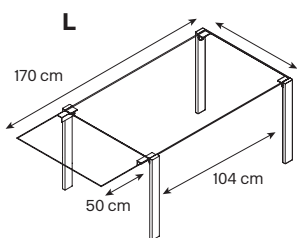

- Tavolo alto allungabile in vetro temprato. Piano in vetro: trasparente o extrachiaro.
  Gambe in metallo cromato, CROMATO OPACO, verniciate opaco bianche o nere.
- High extending table in tempered glass. Glass top: transparent or extraclear.
  Legs in chrome, MAT CHROME, black or white mat lacquered.
- Hoher verlängerbarer Tisch aus Sicherheitsglas. Tischplatte: transparent, extrahell.
  Beine verchromt, CHROM MATT, schwarz oder weiß matt lackiert.
- Table haute avec rallonges en verre trempé. Plateau: transparent, extra claire.
  Pieds chromés, CHROME OPAQUE, laqués noir ou blanc opaque.