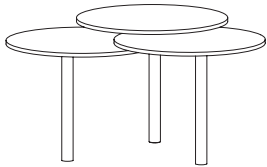

	I	dimensioni	spessore	volume	carico ammesso	peso
	E	dimension	thickness	volume	admitted load	weight
	D	abmessungen	stärke	volumen	tragfähigkeit	gewicht
	F	dimension	épaisseur	volume	charge admise	poids
		cm	mm	m3	kg	kg
Lenses design Paolo Grasselli 2016		Ø 70 x h 34	10	0,288	20	24

- Tavolino in vetro trasparente, extrachiaro, extrachiaro satinato, fumè, fumè scuro o sui toni del blu. Gambe cilindriche in vetro pieno.
- Small table in transparent, extra clear, extra clear frosted, smoked, dark smoked or blue shades glass. Cylindrical legs in solid glass.
- Kleiner Tisch aus Glas transparent, extrahell, extrahell geätzt, dunkles Rauchglas, oder blaue Nuancen. Zylindrische Füße aus massivem Glas.
- Table bas en verre transparent, extra clair, extra clair mordancé, fumé, fumé foncé ou en nuances de bleu. Pieds cylindriques en verre massif.