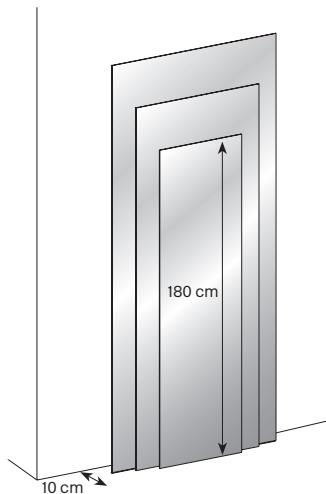

I	dimensioni	spessore	volume	carico ammesso	peso
E	dimension	thickness	volume	admitted load	weight
D	abmessungen	stärke	volumen	tragfähigkeit	gewicht
F	dimension	épaisseur	volume	charge admise	poids

cm	mm	m3	kg	kg
----	----	----	----	----

Doors

design Matteo Ragni 2017

100 x h 230 x 10	4	0,49		120
------------------	---	------	--	-----

Optional illuminazione led con telecomando / Optional led lighting with remote control.
Option Illumination Led avec télécommande / Optionale Led Beleuchtung mit Fernbedienung.

SPECIFICARE SEMPRE IL COLORE DELLA STRUTTURA.
ALWAYS SPECIFY COLOUR OF STRUCTURE.
IMMER DIE FARBE DER STRUKTUR ANGEBEN.
SPECIFIER TOUJOURS COULEUR STRUCTURE.

- Specchio da parete a terra con struttura bianca o nera. Disponibile impianto illuminazione led sul retro.
- Floor wall mirror with white or black structure. Led lighting system for the back available.
- Auf den Boden stehender Wandspiegel mit weißer oder schwarzer Struktur. Beleuchtungsanlage mit Led für die Rückseite erhältlich.
- Miroir à mur au sol avec structure blanc ou noir. Disponible équipement d'illumination Led sur le dos.