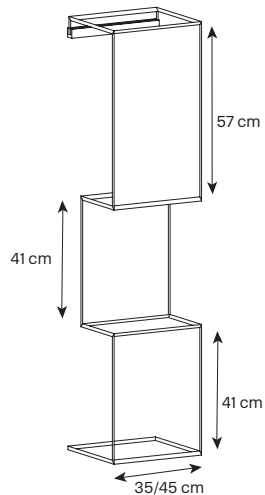

	I	dimensioni	spessore	volume	carico ammesso	peso
	E	dimension	thickness	volume	admitted load	weight
	D	abmessungen	stärke	volumen	tragfähigkeit	gewicht
	F	dimension	épaisseur	volume	charge admise	poids

	cm	mm	m3	kg	kg	euro
--	----	----	----	----	----	------

Cling

R & D Tonelli Design 2012

35 x 32 x h 145

12

0,31

5*

30

45 x 32 x h 145

12

0,40

5*

39

* Ogni ripiano / On each shelf / Auf jedem Bord / Pour chaque étagère

Vetro extrachiaro / Extra clear glass / Glas extrahell / Verre extra claire

• Vetro trasparente con frontale a specchio / Clear glass with frontal mirror / Verre claire avec frontal en miroir. / Transparentes Glas mit frontaler Verspiegelung