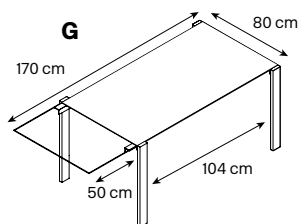

	I	dimensioni	spessore	volume	carico ammesso	peso	
	E	dimension	thickness	volume	admitted load	weight	
	D	abmessungen	stärke	volumen	tragfähigkeit	gewicht	
	F	dimension	épaisseur	volume	charge admise	poids	
		cm	mm	m3	kg	kg	

Livingstone ceramic mono

design Giulio Mancini 2017

80/130 x 80 x h 74	10 + 5 / 10	0,12	*170 / **40	57	
F					
120/170 x 80 x h 74	10 + 5 / 10	0,16	*170 / **40	75	
G					
90/140 x 90 x h 74	10 + 5 / 10	0,14	*170 / **40	70	
I					
120/170 x 90 x h 74	10 + 5 / 10	0,17	*170 / **40	77	
L					