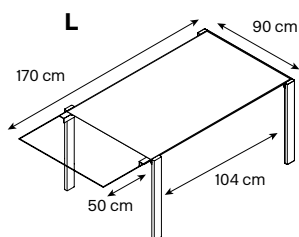

- Tavolo allungabile con piano in ceramica e allungo in vetro. Disponibile in **Pietra di Savoia antracite opaco, Noir Desir lucido o opaco, Emperador lucido o opaco con allungo in vetro fumé, Calacatta arabescato lucido o grigio Orobico lucido con allungo in vetro extrachiaro. Gambe in metallo cromato, cromato opaco, verniciate opaco bianco o nero.**
- Extending dining table with top in ceramic and leaves in glass. Available in **Pietra di Savoia antracite matt, Noir Desir polished or matt, Emperador polished or matt with leaves in smoked glass, arabesque Calacatta polished and Orobico grey polished with leaves in extra clear glass. Legs in metal chrome, matt chrome, matt black or white lacquered.**
- Verlängerbarer Esstisch mit zentraler Platte aus Keramik, Verlängerungen aus Glas. Erhältlich in **Pietra di Savoia Anthrazit matt, Noir Desir glänzend oder matt, Emperador glänzend oder matt, mit Verlängerungen aus Rauchglas, guillochierte Calacatta glänzend und Orobico grau glänzend mit Verlängerungen aus extrahellem Glas. Beine aus Metall Chrom, matt Chrom, matt schwarz oder weiß lackiert.**
- Table avec rallonges avec top en céramique et allonges en verre. Disponible en **Pietra di Savoia anthracite mat, Noir Desir brillant ou mat, Emperador brillant ou mat avec allonges en verre fumé, Calacatta guillochée brillant ou gris Orobico brillant avec allonges en verre extra clair. Pieds en métal chromé, chromé mat, laqué noir ou blanc mat.**