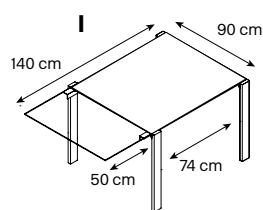

Maggiorazione per gambe rivestite in **CUOIO NATURALE O TESTA DI MORO**
Supplement for legs covered with **NATURAL OR DARK LEATHER.**
Aufpreis für Beine mit **NATURLEDER ODER DUNKLEM LEDER ÜBERZOGEN.**
Augmentation pieds recouverts en **CUIR NATUREL OU TETE-DE-MAURE.**

SPECIFICARE SEMPRE LA FINITURA DEL PIANO E DELLE GAMBE / ALWAYS SPECIFY TABLE TOP AND LEGS FINISHING.
IMMER AUSFÜHRUNG DER ZENTRALEN PLATTE UND DER BEINE ANGEBEN / SPÉCIFIER TOUJOURS FINITION TOP ET PIEDS.

* per tavolo/for table/für den Tisch/pour table   ** per allungo/for extension/für Verlängerungsstück/pour allonge