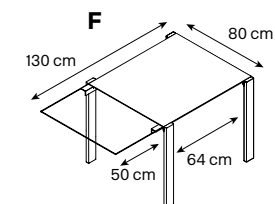

	I	dimensioni	spessore	volume	carico ammesso	peso	
	E	dimension	thickness	volume	admitted load	weight	
	D	abmessungen	stärke	volumen	tragfähigkeit	gewicht	
	F	dimension	épaisseur	volume	charge admise	poids	
		cm	mm	m3	kg	kg	

Livingstone ceramic mono

design Giulio Mancini 2017

80/130 x 80 x h 74	10 + 5 / 10	0,12	*170 / **40	57	
F					
120/170 x 80 x h 74	10 + 5 / 10	0,16	*170 / **40	75	
G					
90/140 x 90 x h 74	10 + 5 / 10	0,14	*170 / **40	70	
I					
120/170 x 90 x h 74	10 + 5 / 10	0,17	*170 / **40	77	
L					