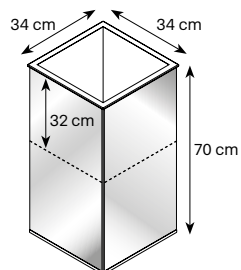

	I	dimensioni	spessore	volume	carico ammesso	peso	prezzo
	E	dimension	thickness	volume	admitted load	weight	price
	D	abmessungen	stärke	volumen	tragfähigkeit	gewicht	preis
	F	dimension	épaisseur	volume	charge admise	poids	prix
		cm	mm	m3	kg	kg	euro

<b>Lingo</b>	34 x 34 x h 70			0,2		28	
design Roberto Garbugli 2008							

- Specchio / Mirror / Spiegel / Miroir
- Specchio fumè / Smoked mirror / Rauchglasspiegel / miroir fumé
- Specchio bronzo / Bronze mirror / Bronze Spiegel / Miroir bronze

- Vaso a specchio con struttura interna in legno e cornice in acciaio inox.
- Vase in mirror with inner wooden support and frame in stainless steel.
- Blumenvase aus Spiegel mit interner Struktur aus Holz und Rahmen aus Edelstahl.
- Vase en miroir avec structure intérieure en bois et cadre en inox.