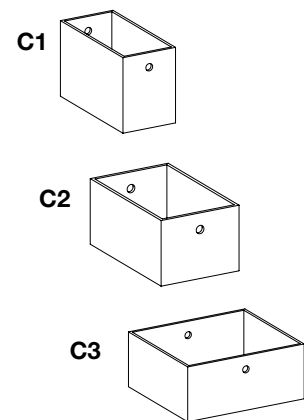

	I	dimensioni	spessore	volume	carico ammesso	peso	prezzo
	E	dimension	thickness	volume	admitted load	weight	price
	D	abmessungen	stärke	volumen	tragfähigkeit	gewicht	preis
	F	dimension	épaisseur	volume	charge admise	poids	prix
		cm	mm	m3	kg	kg	euro

<b>Liber M</b>	200 x 40 x h 60	10 / 12	0,56	60 + 15*	104		
design Luca Papini 2013/2019							

**Optional CASSETTO C1 - C3 / Optional CASSETTO C1 - C3**  
**Opzional CASSETTO C1 - C3 / Optionnel CASSETTO C1 - C3**

<b>Liber cassetto</b>	<b>C1</b> 19 x 40 x h 25		0,03	15	2,5	
design Luca Papini 2013/2019						
<b>C1</b>	<b>C2</b> 25 x 40 x h 19		0,03	15	2,5	
<b>C2</b>						
<b>C3</b>	<b>C3</b> 45 x 40 x h 19		0,06	15	4,5	