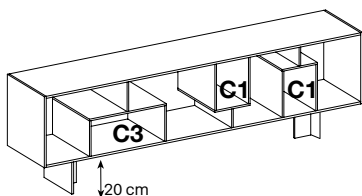

	I	dimensioni	spessore	volume	carico ammesso	peso	prezzo
	E	dimension	thickness	volume	admitted load	weight	price
	D	abmessungen	stärke	volumen	tragfähigkeit	gewicht	preis
	F	dimension	épaisseur	volume	charge admise	poids	prix
		cm	mm	m3	kg	kg	euro

<b>Liber M</b>	200 x 40 x h 60	10 / 12	0,56	60 + 15*	104		
design Luca Papini 2013/2019							

**Optional CASSETTO C1 - C3 / Optional CASSETTO C1 - C3**  
**Opzional CASSETTO C1 - C3 / Optionnel CASSETTO C1 - C3**

<b>Liber cassetto</b>	<b>C1</b> 19 x 40 x h 25		0,03	15	2,5	
design Luca Papini 2013/2019						
<b>C1</b>	<b>C2</b> 25 x 40 x h 19		0,03	15	2,5	
<b>C2</b>						
<b>C3</b>	<b>C3</b> 45 x 40 x h 19		0,06	15	4,5	