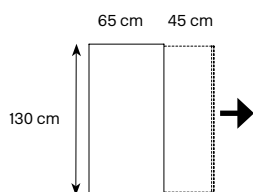

	I	dimensioni	spessore	volume	carico ammesso	peso	prezzo
	E	dimension	thickness	volume	admitted load	weight	price
	D	abmessungen	stärke	volumen	tragfähigkeit	gewicht	preis
	F	dimension	épaisseur	volume	charge admise	poids	prix
		cm	mm	m3	kg	kg	euro

## Gotham

design Leonardi\_Marinelli 2015

130 x 65 x h 33

12

0,48

50

93

Optional: Caricabatteria wireless. / Optional: wireless battery charger.  
Optional: wireless charger. / Option: chargeur wireless.