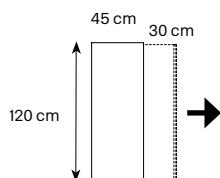

	I	dimensioni	spessore	volume	carico ammesso	peso	prezzo
	E	dimension	thickness	volume	admitted load	weight	price
	D	abmessungen	stärke	volumen	tragfähigkeit	gewicht	preis
	F	dimension	épaisseur	volume	charge admise	poids	prix
		cm	mm	m3	kg	kg	euro

## Gotham consolle

120 x 45 x h 80

12

0,65

50

74

design Leonardi\_Marinelli 2015

Optional: Caricabatteria wireless. / Optional: wireless battery charger.  
Optional: wireless charger. / Option: chargeur wireless.