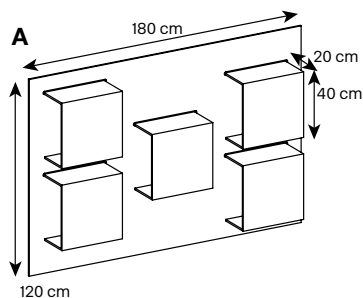

	<b>I</b>	<b>dimensioni</b>	<b>spessore</b>	<b>volume</b>	<b>carico ammesso</b>	<b>peso</b>	<b>prezzo</b>
	<b>E</b>	<b>dimension</b>	<b>thickness</b>	<b>volume</b>	<b>admitted load</b>	<b>weight</b>	<b>price</b>
	<b>D</b>	<b>abmessungen</b>	<b>stärke</b>	<b>volumen</b>	<b>tragfähigkeit</b>	<b>gewicht</b>	<b>preis</b>
	<b>F</b>	<b>dimension</b>	<b>épaisseur</b>	<b>volume</b>	<b>charge admise</b>	<b>poids</b>	<b>prix</b>
		<b>cm</b>	<b>mm</b>	<b>m3</b>	<b>kg</b>	<b>kg</b>	<b>euro</b>

## Dazibao Wood

design Gonzo - Vicari 2007 / 2014

**A** 180 x 25 x h 120

12

0,66

10 \*

97

**B** 120 x 25 x h 180

12

0,66

10 \*

97

Vetro extrachiaro / extra clear glass / extrahelles Glas / Verre extra clair  
\* ogni ripiano / on each shelf / auf jedem Bord / pour chaque étagère

- Specificare versione orizzontale (**A**) o verticale (**B**).
- Specify if horizontal (**A**) or vertical (**B**) version.
- Version bestimmen, ob horizontal (**A**) oder vertikal (**B**).
- Spécifier version, si horizontal (**A**) ou vertical (**B**).