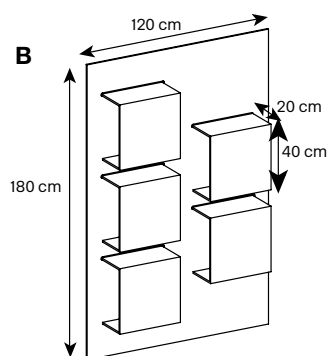

	<b>I</b>	<b>dimensioni</b>	<b>spessore</b>	<b>volume</b>	<b>carico ammesso</b>	<b>peso</b>	<b>prezzo</b>
	<b>E</b>	<b>dimension</b>	<b>thickness</b>	<b>volume</b>	<b>admitted load</b>	<b>weight</b>	<b>price</b>
	<b>D</b>	<b>abmessungen</b>	<b>stärke</b>	<b>volumen</b>	<b>tragfähigkeit</b>	<b>gewicht</b>	<b>preis</b>
	<b>F</b>	<b>dimension</b>	<b>épaisseur</b>	<b>volume</b>	<b>charge admise</b>	<b>poids</b>	<b>prix</b>
		<b>cm</b>	<b>mm</b>	<b>m3</b>	<b>kg</b>	<b>kg</b>	<b>euro</b>

## Dazibao

design Gonzo - Vicari 2007

**A** 180 x 25 x h 120

12

0,66

10 \*

97

**B** 120 x 25 x h 180

12

0,66

10 \*

97

Vetro extrachiaro / extra clear glass / extrahelles Glas / verre extra clair  
\* ogni ripiano / on each shelf / auf jedem Bord / pour chaque étagère

- Specificare versione orizzontale (**A**) o verticale (**B**).
- Specify if horizontal (**A**) or vertical (**B**) version.
- Version bestimmen, ob horizontal (**A**) oder vertikal (**B**).
- Spécifier version, si horizontal (**A**) ou vertical (**B**).

## Dazibao Wood

design Gonzo - Vicari 2007 / 2014

**A** 180 x 25 x h 120

12

0,66

10 \*

97

**B** 120 x 25 x h 180