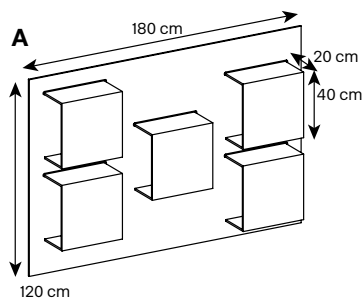

	<b>I</b>	<b>dimensioni</b>	<b>spessore</b>	<b>volume</b>	<b>carico ammesso</b>	<b>peso</b>	<b>prezzo</b>
	<b>E</b>	<b>dimension</b>	<b>thickness</b>	<b>volume</b>	<b>admitted load</b>	<b>weight</b>	<b>price</b>
	<b>D</b>	<b>abmessungen</b>	<b>stärke</b>	<b>volumen</b>	<b>tragfähigkeit</b>	<b>gewicht</b>	<b>preis</b>
	<b>F</b>	<b>dimension</b>	<b>épaisseur</b>	<b>volume</b>	<b>charge admise</b>	<b>poids</b>	<b>prix</b>
		<b>cm</b>	<b>mm</b>	<b>m3</b>	<b>kg</b>	<b>kg</b>	<b>euro</b>

## Dazibao

design Gonzo - Vicari 2007

**A** 180 x 25 x h 120

12

0,66

10 \*

97

**B** 120 x 25 x h 180

12

0,66

10 \*

97

Vetro extrachiaro / extra clear glass / extrahelles Glas / verre extra clair  
\* ogni ripiano / on each shelf / auf jedem Bord / pour chaque étagère

- Specificare versione orizzontale (**A**) o verticale (**B**).
- Specify if horizontal (**A**) or vertical (**B**) version.
- Version bestimmen, ob horizontal (**A**) oder vertikal (**B**).
- Spécifier version, si horizontal (**A**) ou vertical (**B**).

## Dazibao Wood

design Gonzo - Vicari 2007 / 2014

**A** 180 x 25 x h 120

12

0,66

10 \*

97

**B** 120 x 25 x h 180