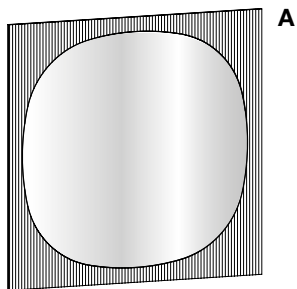

	I	dimensioni	spessore	volume	carico ammesso	peso	prezzo
	E	dimension	thickness	volume	admitted load	weight	price
	D	abmessungen	stärke	volumen	tragfähigkeit	gewicht	preis
	F	dimension	épaisseur	volume	charge admise	poids	prix
		cm	mm	m3	kg	kg	euro

Bands angeletti ruzza design 2019	A	100 x 4 x h 100	8	0,16		47	
---	----------	-----------------	---	------	--	----	--

A

B	90 x 4 x h 180	8	0,25		62	
----------	----------------	---	------	--	----	--

B

C	110 x 4 x h 200	8	0,33		98	
----------	-----------------	---	------	--	----	--