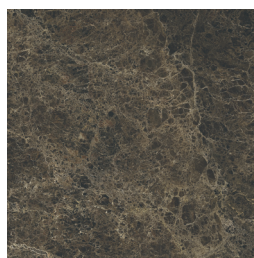

Tavolo alto / dining table

Piano vetro / glass top

FUME' SCURO  
DARK SMOKED

Piano ceramica / ceramic top

NOIR DESIR OPACO  
MATT NOIR DESIR

NOIR DESIR LUCIDO  
POLISHED NOIR DESIR

EMPERADOR OPACO  
MATT EMPERADOR

EMPERADOR LUCIDO  
POLISHED EMPERADOR

PIETRA DI SAVOIA ANTRACITE  
BOCCIARDATO

CALACATTA ORO VENATO  
LUCIDO  
POLISHED CALACATTA ORO  
VENATO

PIETRA GREY LUCIDO  
POLISHED GREY STONE

PIETRA GREY OPACO  
MATT GREY STONE

SAHARA NOIR LUCIDO  
POLISHED SAHARA NOIR

SAHARA NOIR BOCCIARDATO

Basamento metallo / metal base

NERO GRAFITE OPACO  
MATT GRAPHITE BLACK

BRONZO SPAZZOLATO  
VERNICIATO  
PAINTED BRUSHED BRONZE