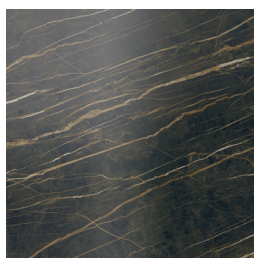

Tavolo alto / dining table

Piano vetro / glass top

FUME' SCURO  
DARK SMOKED

Piano ceramica / ceramic top

NOIR DESIR OPACO  
MATT NOIR DESIR

NOIR DESIR LUCIDO  
POLISHED NOIR DESIR

EMPERADOR OPACO  
MATT EMPERADOR

EMPERADOR LUCIDO  
POLISHED EMPERADOR

PIETRA DI SAVOIA ANTRACITE  
BOCCIARDATO

CALACATTA ORO VENATO  
LUCIDO  
POLISHED CALACATTA ORO  
VENATO

PIETRA GREY LUCIDO  
POLISHED GREY STONE

PIETRA GREY OPACO  
MATT GREY STONE

SAHARA NOIR LUCIDO  
POLISHED SAHARA NOIR

SAHARA NOIR BOCCIARDATO

Basamento metallo / metal base

NERO GRAFITE OPACO  
MATT GRAPHITE BLACK

BRONZO SPAZZOLATO  
VERNICIATO  
PAINTED BRUSHED BRONZE