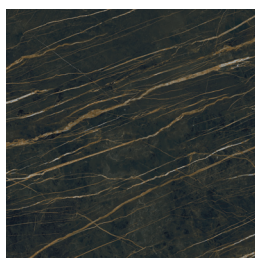

Tavolo alto / dining table

Piano vetro / glass top

FUME' SCURO  
DARK SMOKED

Piano ceramica / ceramic top

NOIR DESIR OPACO  
MATT NOIR DESIR

NOIR DESIR LUCIDO  
POLISHED NOIR DESIR

EMPERADOR OPACO  
MATT EMPERADOR

EMPERADOR LUCIDO  
POLISHED EMPERADOR

PIETRA DI SAVOIA ANTRACITE  
BOCCIARDATO

CALACATTA ORO VENATO  
LUCIDO  
POLISHED CALACATTA ORO  
VENATO

PIETRA GREY LUCIDO  
POLISHED GREY STONE

PIETRA GREY OPACO  
MATT GREY STONE

SAHARA NOIR LUCIDO  
POLISHED SAHARA NOIR

SAHARA NOIR BOCCIARDATO

Basamento metallo / metal base

NERO GRAFITE OPACO  
MATT GRAPHITE BLACK

BRONZO SPAZZOLATO  
VERNICIATO  
PAINTED BRUSHED BRONZE