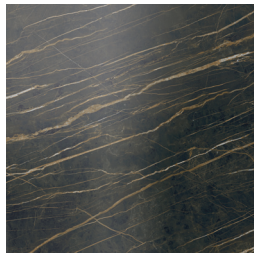

Tavolo alto / dining table
Consolle / console
Tavolino / low table
Fianco divano / side table

Piano vetro / glass top

EXTRACHIARO
EXTRA CLEAR

FUME'
SMOKED

Piano ceramica / ceramic top

NOIR DESIR OPACO
MATT NOIR DESIR

NOIR DESIR LUCIDO
POLISHED NOIR DESIR

EMPERADOR OPACO
MATT EMPERADOR

EMPERADOR LUCIDO
POLISHED EMPERADOR

PIETRA DI SAVOIA ANTRACITE
BOCCIARDATO

CALACATTA ORO VENATO
LUCIDO
POLISHED CALACATTA ORO
VENATO

PIETRA GREY LUCIDO
POLISHED GREY STONE

PIETRA GREY OPACO
MATT GREY STONE

SAHARA NOIR LUCIDO
POLISHED SAHARA NOIR

SAHARA NOIR BOCCIARDATO

Base vetro / glass base

EXTRACHIARO
EXTRA CLEAR

FUME'
SMOKED