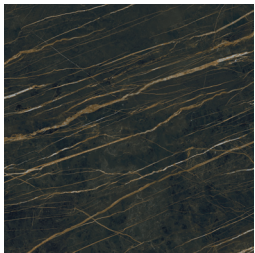

Tavolo alto / dining table
Consolle / console
Tavolino / low table
Fianco divano / side table

Piano vetro / glass top

EXTRACHIARO
EXTRA CLEAR

FUME'
SMOKED

Piano ceramica / ceramic top

NOIR DESIR OPACO
MATT NOIR DESIR

NOIR DESIR LUCIDO
POLISHED NOIR DESIR

EMPERADOR OPACO
MATT EMPERADOR

EMPERADOR LUCIDO
POLISHED EMPERADOR

PIETRA DI SAVOIA ANTRACITE
BOCCIARDATO

CALACATTA ORO VENATO
LUCIDO
POLISHED CALACATTA ORO
VENATO

PIETRA GREY LUCIDO
POLISHED GREY STONE

PIETRA GREY OPACO
MATT GREY STONE

SAHARA NOIR LUCIDO
POLISHED SAHARA NOIR

SAHARA NOIR BOCCIARDATO

Base vetro / glass base

EXTRACHIARO
EXTRA CLEAR

FUME'
SMOKED